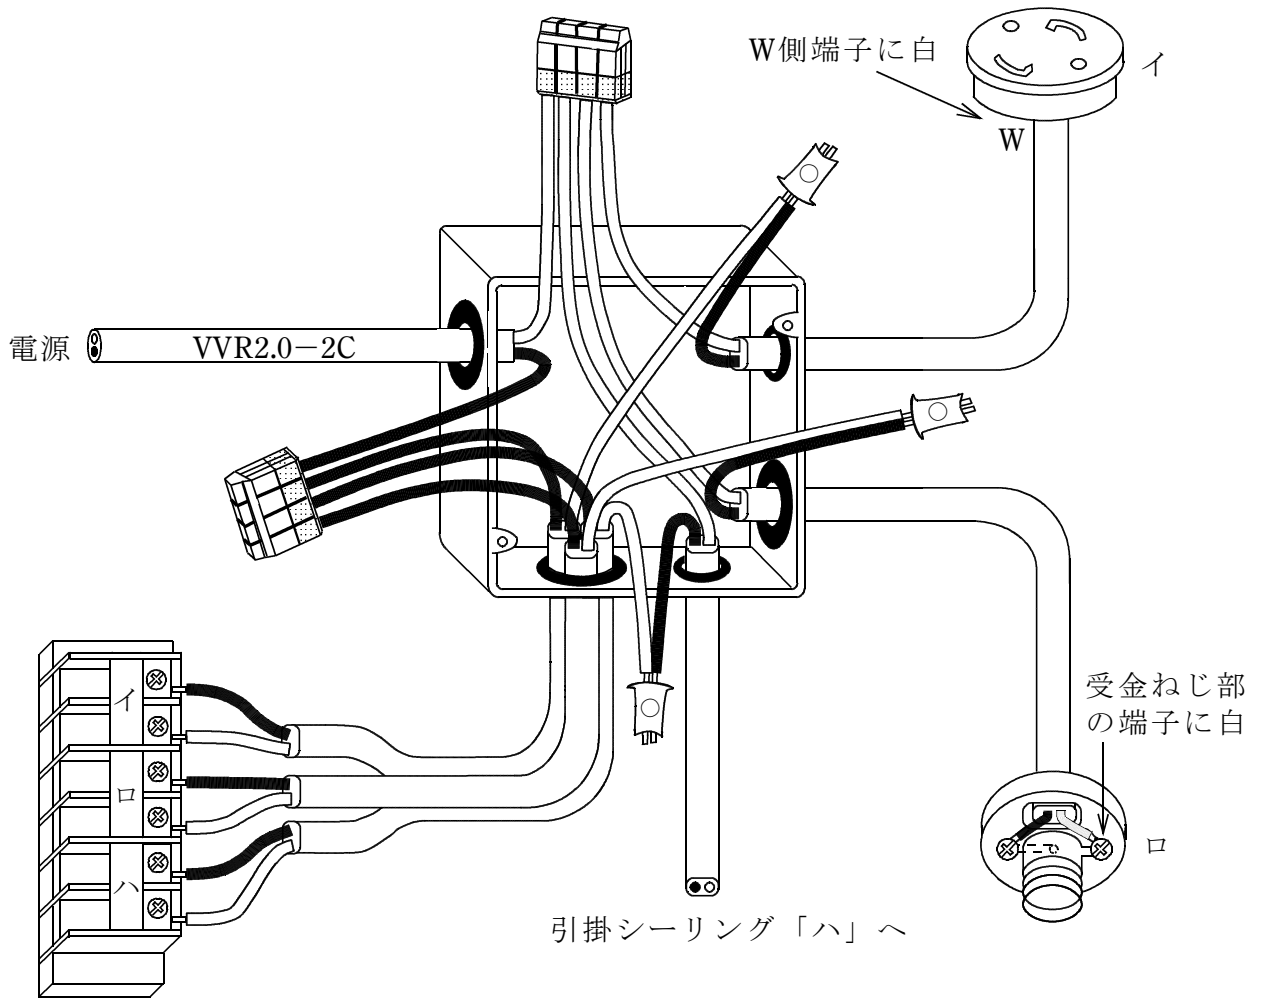

■完成作品の概念図と正解作品例

【概念図】

【複線図】

○：施工条件どおりに配線されていれば、各リモコンリレーへの結線は、黒と白が上下入れ替わっていても欠陥としない。

【正解作品例】