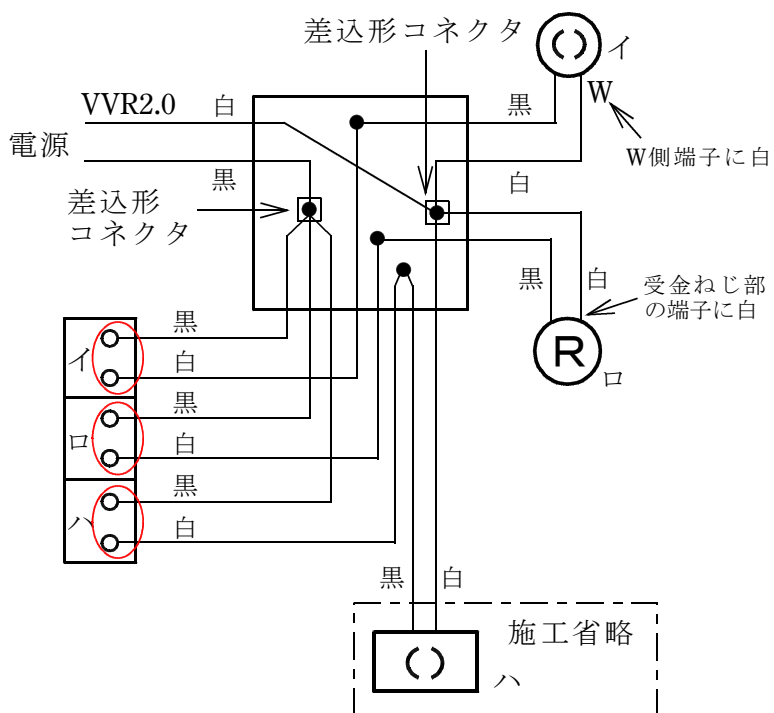

■完成作品の概念図と正解作品例

【概念図】

【複線図】

○：施工条件どおりに配線されていれば、各リモコンリレーへの結線は、黒と白が上下入れ替わっていても欠陥としない。

【正解作品例】