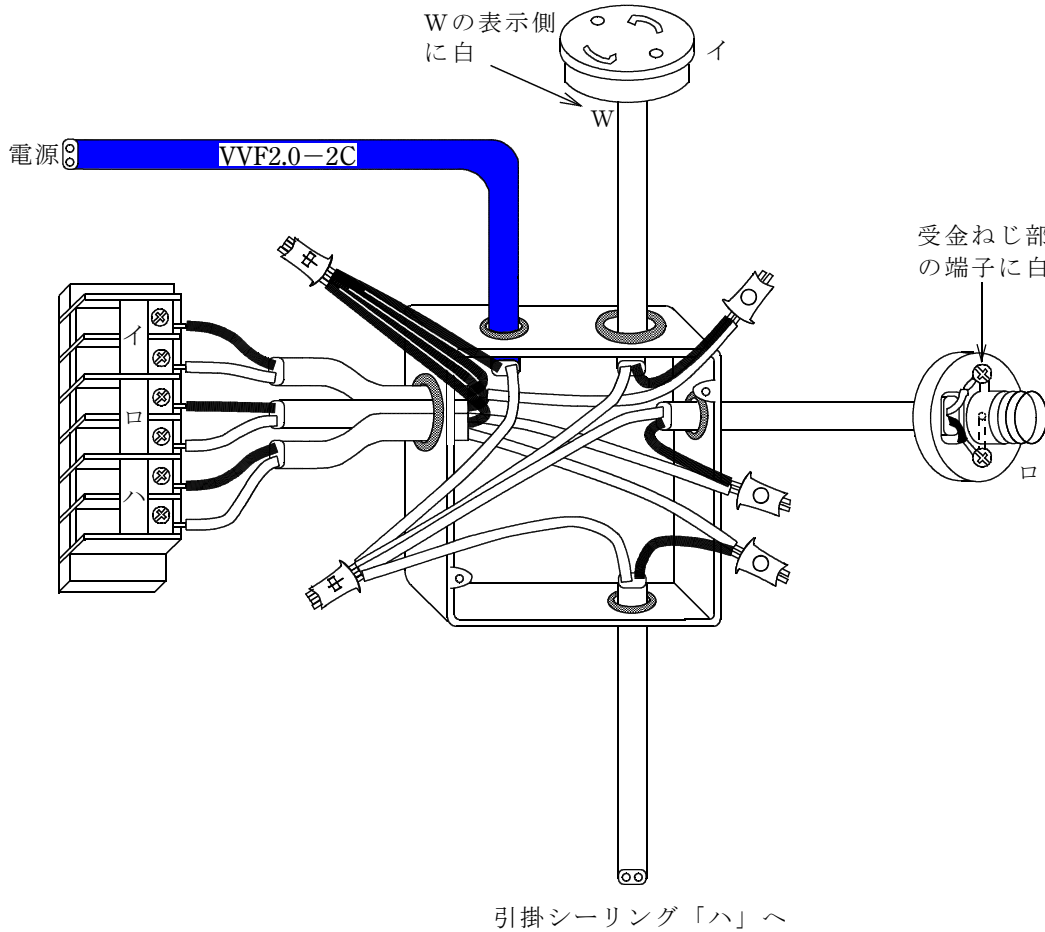

■完成作品の概念図と正解作品例

【概念図】

【複線図】

○: 施工条件どおりに配線されていれば、各リモコンリレーへの結線は、黒と白が上下入れ替わっても欠陥としない。

【正解作品例】