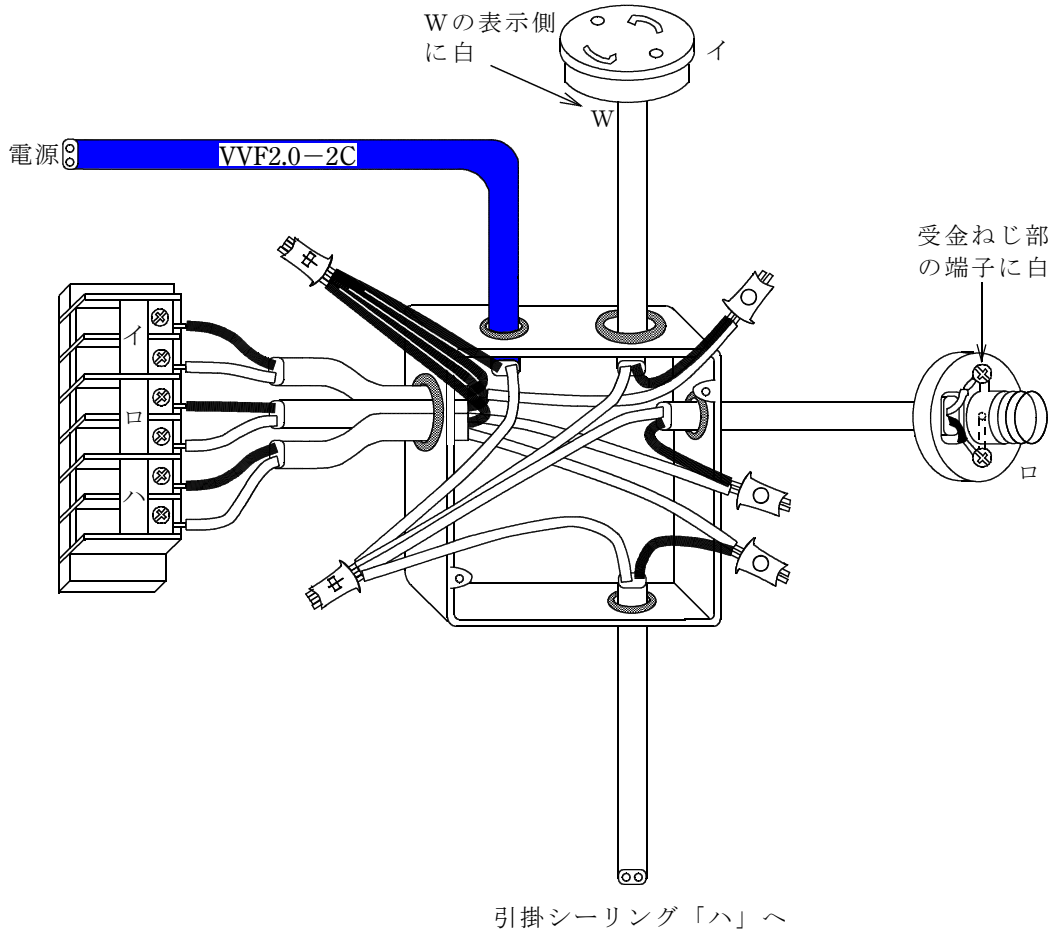

■完成作品の概念図と正解作品例

【概念図】

【複線図】

○: 施工条件どおりに配線されていれば、各リモコンリレーへの結線は、黒と白が上下入れ替わっても欠陥としない。

【正解作品例】